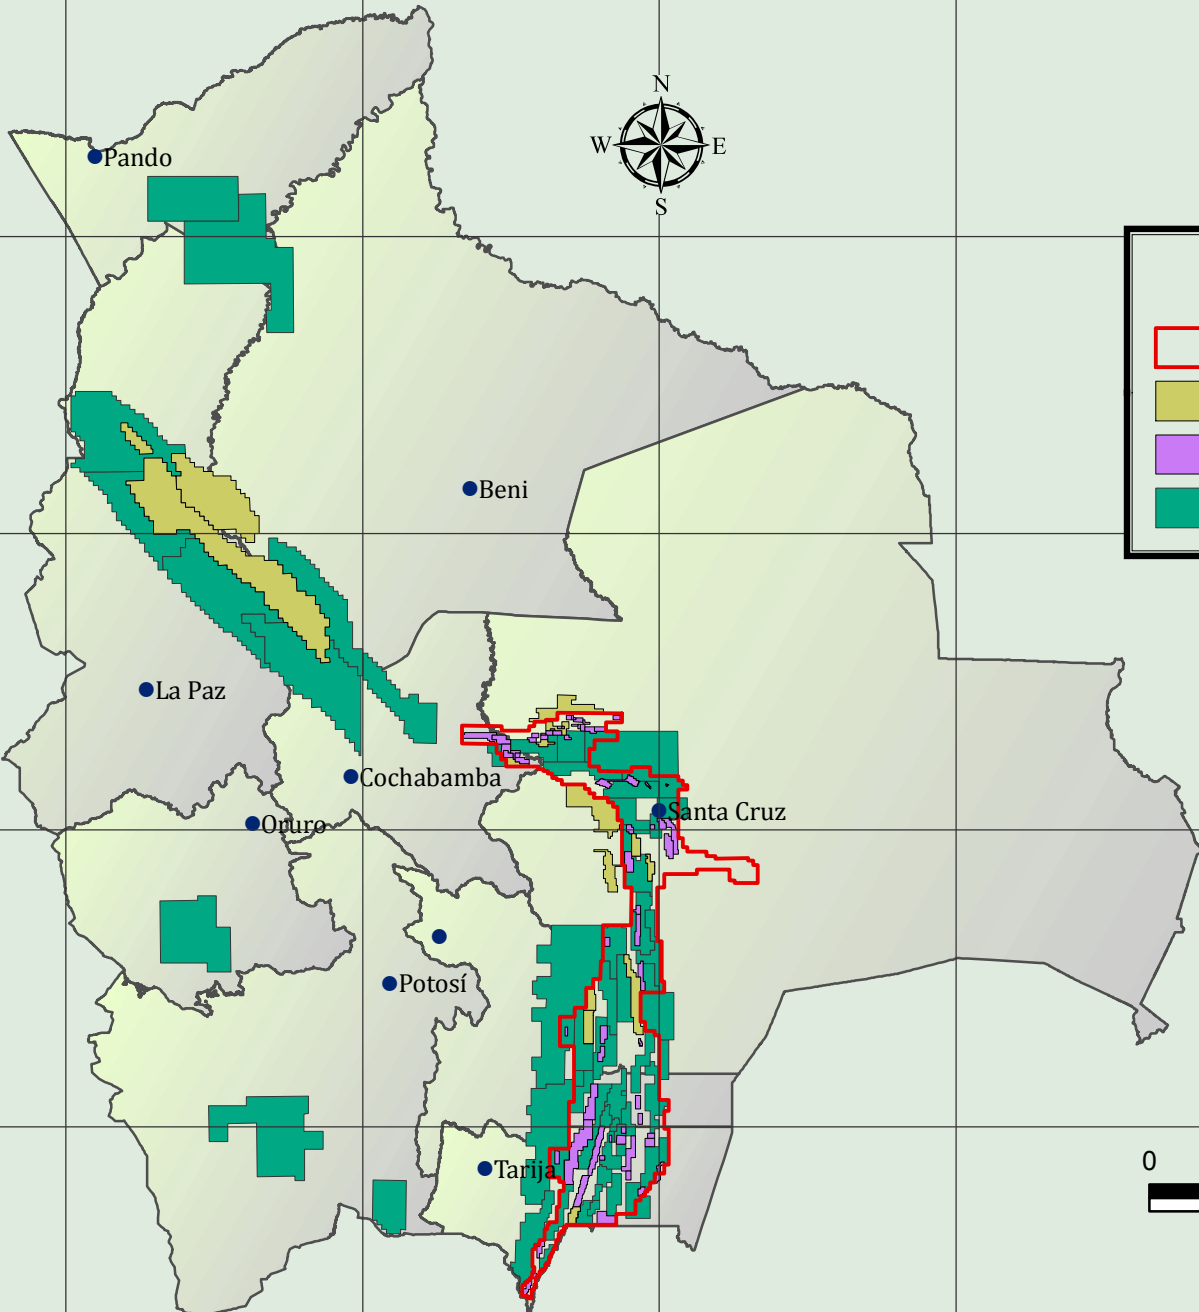

69°0'0"W

66°0'0"W

63°0'0"W

60°0'0"W

57°0'0"W

54°0'0"W

9°0'0"S

12°0'0"S

15°0'0"S

18°0'0"S

21°0'0"S

9°0'0"S

12°0'0"S

15°0'0"S

18°0'0"S

21°0'0"S

MAPA DE AREAS CON POTENCIAL HIDROCARBURIFERO

LEYENDA

-  ZONA_TRADICIONAL
-  AREAS EN EXPLORACIÓN
-  AREAS EN EXPLOTACIÓN
-  AREAS RESERVADAS A FAVOR DE YPFB

69°0'0"W

66°0'0"W

63°0'0"W

60°0'0"W

57°0'0"W

54°0'0"W